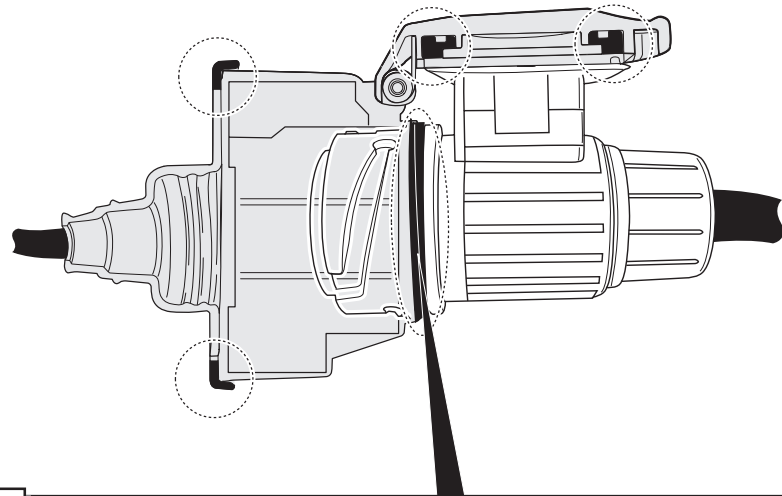

INFO : Ring.