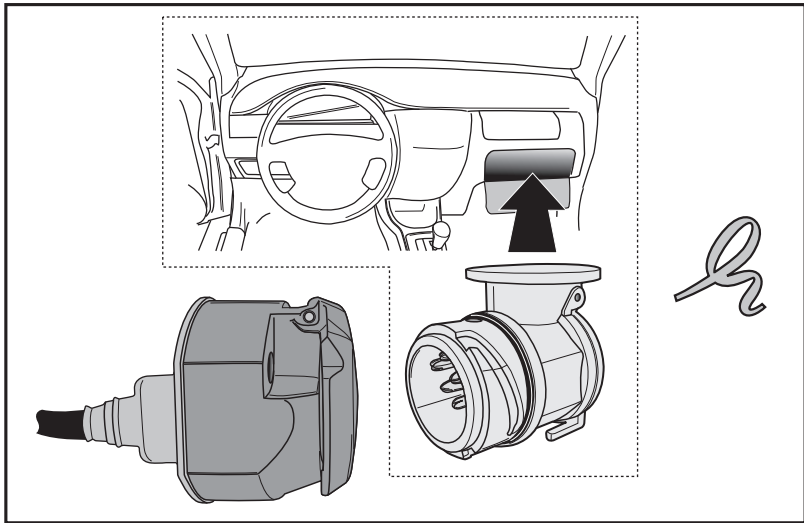

INFO : Storage