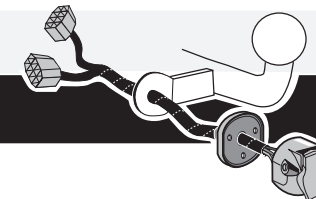

## Kia Cee'd 2006- -09/2009

- DE Anschluss Steckdose
- FR Connection de la prise
- NL Contactdoos aansluiting
- GB Socket connection
- ES Conexión de la caja de enchufe
- IT Allaccio zoccolo
- SE Anslutning kontaktdosa
- CZ Objímkový konektor
- DK Stikdåse forbindelse
- FI Pistorasia liitäntä
- GR Υποδοχή σύνδεσης
- NO Tilkobling koblingsboks
- PL Połączenie przez gniazdo