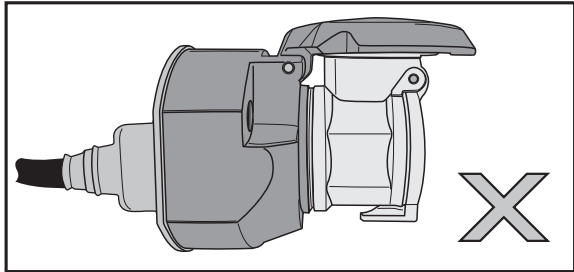

INFO : Storage