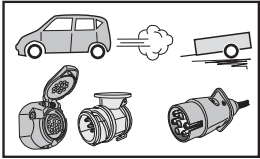

INFO : Storage